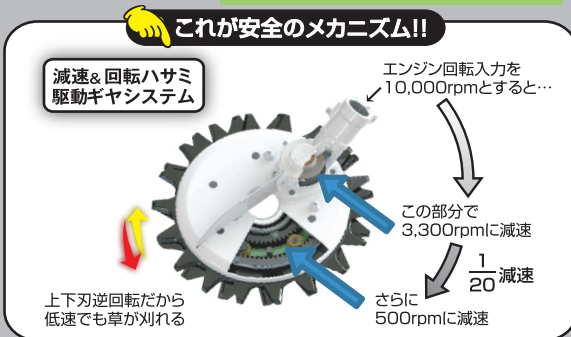

「国立研究開発法人」が飛散低減効果を証明

スーパーカルマー PRO シリーズ

ASK-V23 (標準刃仕様)

希望小売価格
¥26,180 (税込)

本体質量: 1.8kg 推奨エンジン: 23cc以上
寸法: D230×L258×H101mm

ASK-V22 (細目刃仕様)

希望小売価格
¥26,180 (税込)

本体質量: 1.8kg 推奨エンジン: 23cc以上
寸法: D220×L253×H101mm

ASK-V28 (ワイド刃仕様)

希望小売価格
¥28,380 (税込)

本体質量: 2.3kg 推奨エンジン: 25cc以上
寸法: D280×L285×H101mm

オプション

標準刃 SK-1815N
刈幅: 230mm
希望小売価格
¥4,180 (税込)

細目刃 SK-2824N
刈幅: 220mm
希望小売価格
¥4,180 (税込)

ワイド刃 SK-2118V
刈幅: 280mm
希望小売価格
¥6,380 (税込)

底板 SKN-19
希望小売価格
¥2,750 (税込)

ボトムスライダー-20
SKBS-20
刈高さ20mm
希望小売価格
¥4,180 (税込)

ボトムスライダー-30
SKBS-30
刈高さ30mm
希望小売価格
¥4,180 (税込)

ボトムスライダー-20 & 30
SKBS-2030
刈高さ20&30mmのセット
希望小売価格
¥5,720 (税込)

低速ディスクグラインダー 刃研ぎ機
ARC-HSKB
希望小売価格
¥26,400 (税込)

スーパーカルマーと刈払機のセット

バッテリー 58V
Li-ion
Super **カルマー-elex**
都市・生活空間の
新スタイル草刈り

両手ハンドル
BBH800CU-401
4.0Ah/Li-Ion仕様
希望小売価格
¥99,000 (税込)
BBH800CU-201
2.0Ah/Li-Ion仕様
希望小売価格
¥86,900 (税込)