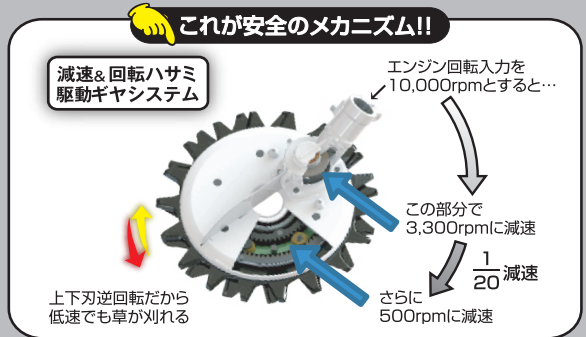

「国立研究開発法人」が飛散低減効果を証明