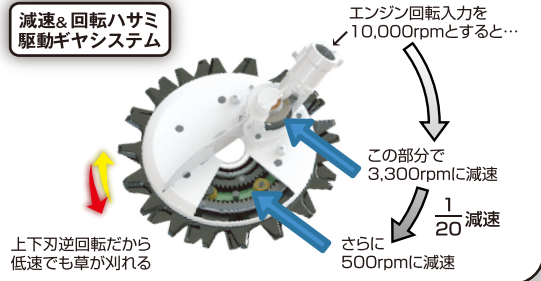

- 石跳ね・飛散が少なく安全
- キックバックを抑え安全
- 刈刃のブレーキ機能で安全
- 刈刃の交換・研磨が簡単

これが安全のメカニズム!!

「国立研究開発法人」が飛散低減効果を証明

スーパーカルマーPRO

ASK-V23 (標準仕様)

希望小売価格
¥29,150 (税込)

本体質量: 1.8kg
寸法: D230×L258×H101mm

底板ラインナップ

ボトムスライダー 20 SKBS-20 希望小売価格 ¥4,620 (税込)	ボトムスライダー 30 SKBS-30 希望小売価格 ¥4,620 (税込)	ボトムスライダー 20&30 SKBS-2030 希望小売価格 ¥6,292 (税込)	底板 SUS SK-N-19 希望小売価格 ¥3,025 (税込)

スーパーカルマーPRO-B S

ASK-BBS20V23 (ボトムスライダー20仕様)

希望小売価格
¥30,580 (税込)

本体質量: 1.9kg
寸法: D230×L258×H107mm

替刃ラインナップ

標準刃 SK-1815N 刈幅: 230mm 希望小売価格 ¥4,620 (税込)	細目刃 SK-2824N 刈幅: 220mm 希望小売価格 ¥4,620 (税込)	ワイド刃 SK-2118V 刈幅: 280mm 希望小売価格 ¥7,040 (税込)

・低速ディスクグラインダー付 刃研ぎ機
ARC-HSKB

角度調整機能付!
チップソーも研げる!!
希望小売価格
¥26,400 (税込)

替刃式!! 刃研ぎ可能!!

スーパーカルマーと刈払機のセット

バッテリー 58V Li-ion
Superカルマー-elex

都市・生活空間の
新スタイル草刈り

両手ハンドル
BBH800CU-401
4.0Ah/リチウムイオン
希望小売価格
¥108,900 (税込)

両手ハンドル
BBH800CU-201
2.0Ah/リチウムイオン
希望小売価格
¥95,590 (税込)