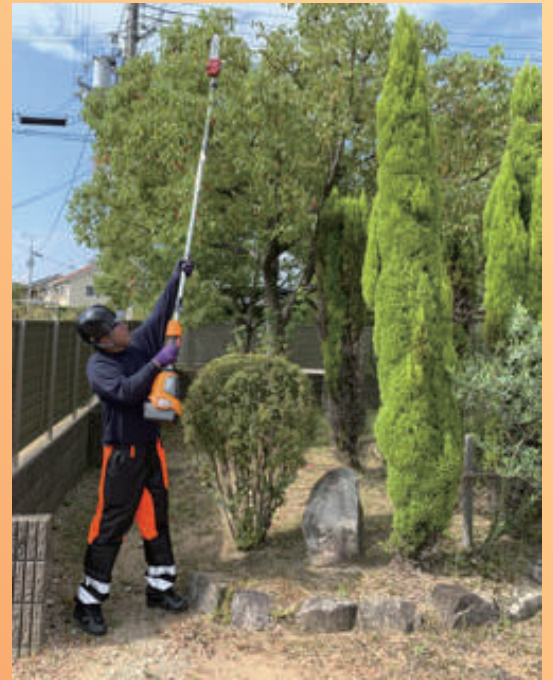

58V Li-ion **elex** エレックス シリーズ

ポールチェンソー **elex**

高所の枝を
地上から切断！

58V
Battery
Power

脚立いらずの
ロングリーチ

PRODUCT FEATURE

場所に応じて
角度変更ができる

7段階角度可変式