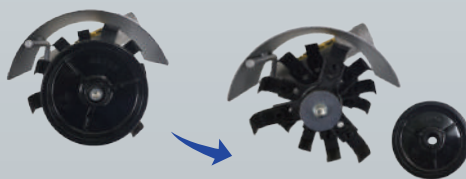

バッテリー&モータ **elex** エレックス  
シリーズ

58V Li-ion **Rotary Weeder** ロタリーウィーダー **elex** エレックス

雑草を地表から  
**削り取る!!**

**畑の畝間・株間除草**

## PRODUCT FEATURE

カッター長さ調整機能

削り深さ調整可能

脱着可能なフリーホイール

重量負担なく  
ラクラク除草

キワまで削れる

高性能Li-ionバッテリー

バッテリー・充電器各1個付属

軽量タイプ  
2.0Ah バッテリー  
TPBT5620

大容量タイプ  
4.0Ah バッテリー  
TPBT5640

充電器  
TPCH5602

## SPECIFICATION

BBH800RWSL-201/401  
ループハンドル

質量: 5.9kg(2.0Ah バッテリー仕様)  
6.6kg(4.0Ah バッテリー仕様)

寸法: D330 × L1690 × H200mm  
削り幅: 100mm